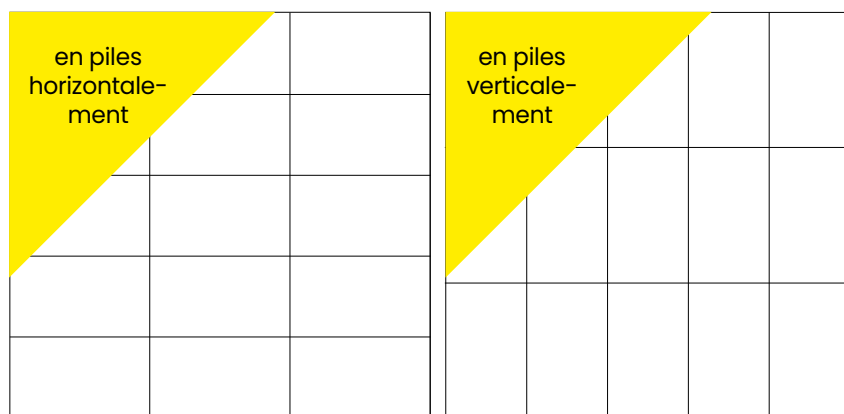

look & feel,

Le véritable savoir-faire se caractérise par une finition détaillée et précise. Placez les carreaux horizontalement ou verticalement, les appareillages en piles ou à demi-briques sont possibles. La rainure en v épurée assure une apparence professionnelle.