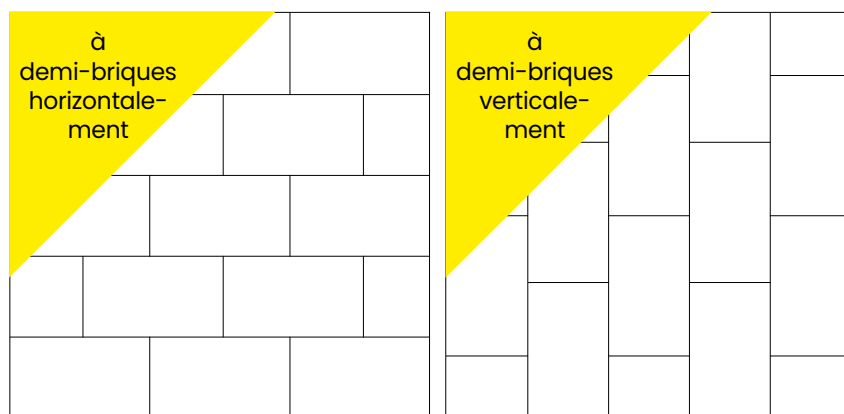

look & feel,

Le véritable savoir-faire se caractérise par une finition détaillée et précise. Placez les carreaux horizontalement ou verticalement, les appareillages en piles ou à demi-briques sont possibles. La rainure en v épurée assure une apparence professionnelle.