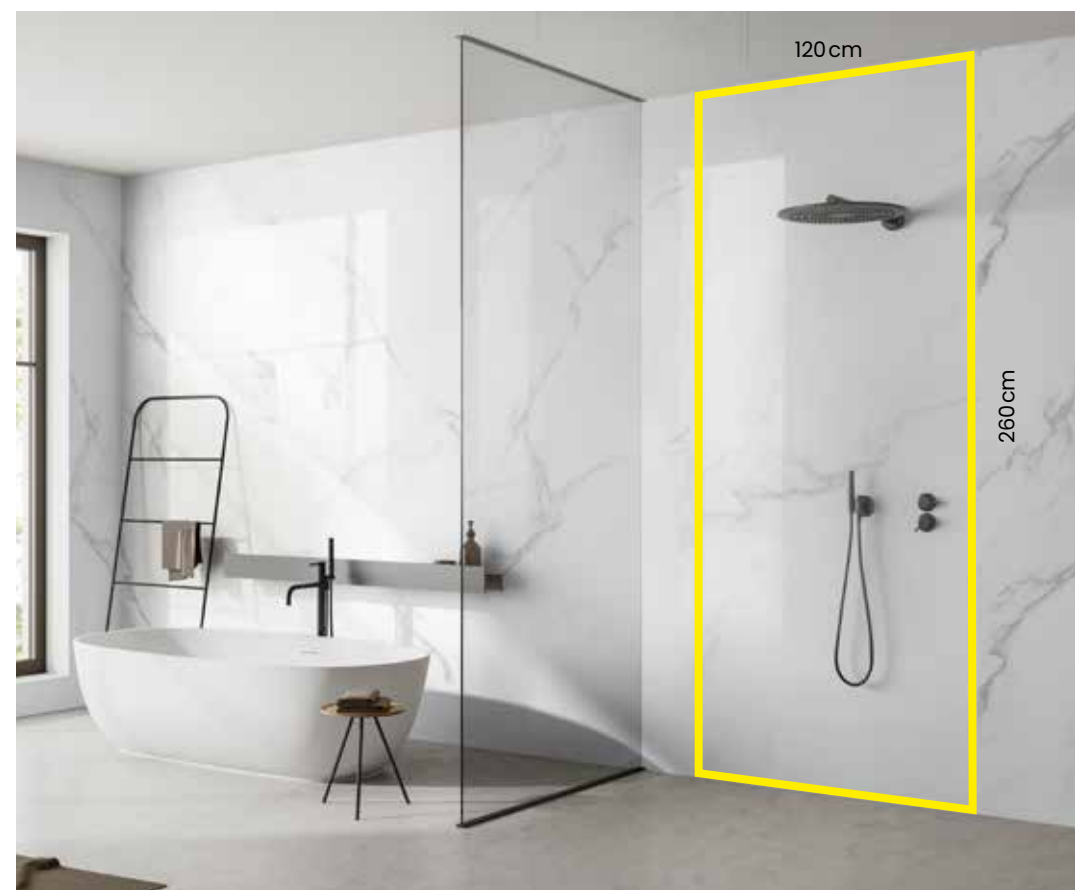

jonction invisible

A93 ampara XL 90 x 260 cm

Les carreaux et panneaux XL et XXL peuvent être facilement combinés grâce au système de rainure et de languette.

03,

XXL panels,

120 x 260 x 0,5 cm

Pour ceux qui veulent encore plus grand, nous avons développé des panneaux encore plus larges de 120 x 260 cm (1 panneau par paquet - 3,12 m²) avec **un système à rainure et languette sans chanfrein**. Moins de panneaux nécessaires pour un effet grandiose.