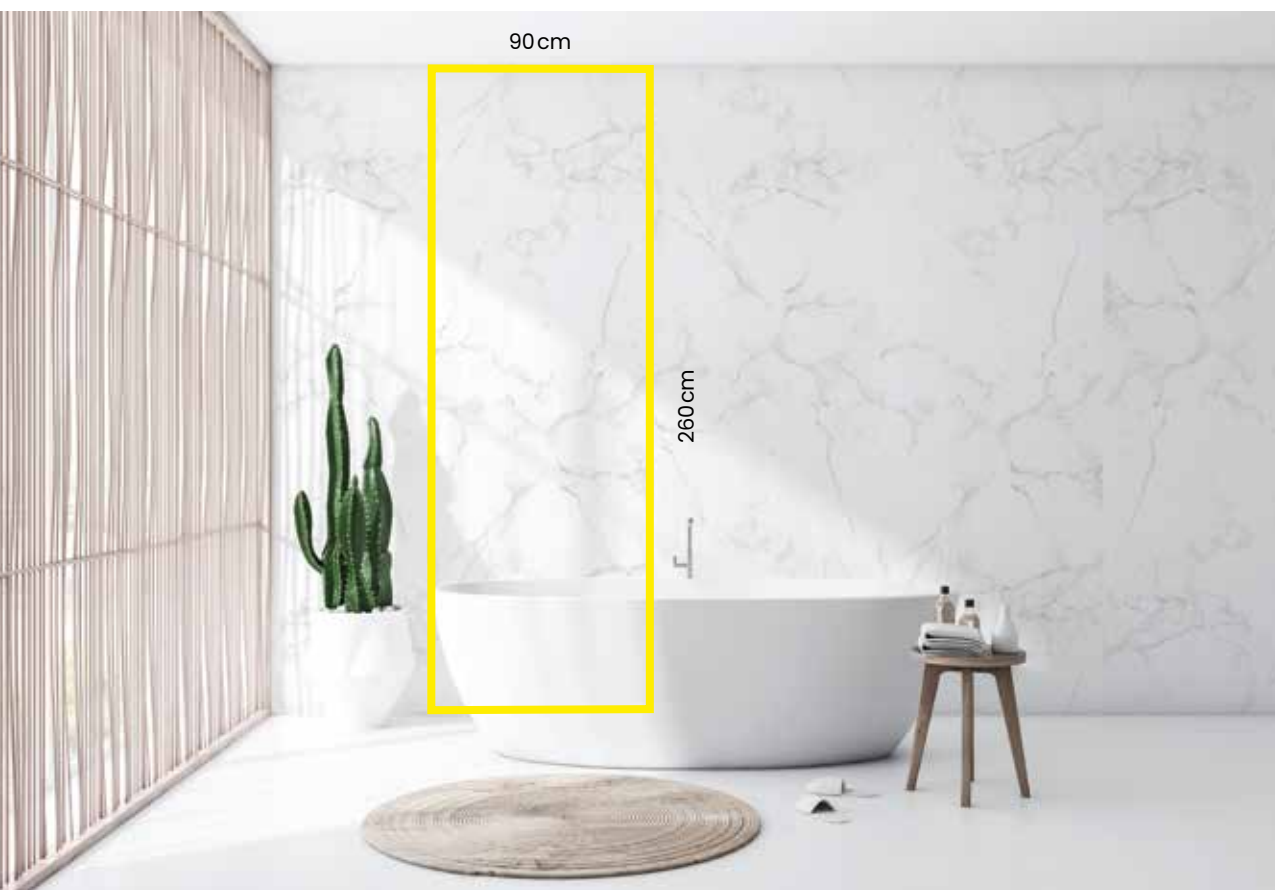

B98 trento 65 x 37,5 cm

3 tailles, look & feel unique

02,

XL panels,

90 x 260 x 0,5 cm

Les panneaux extra larges de 90 x 260 cm avec **un système à rainure et languette sans chanfrein** (2 panneaux par paquet - 4,68 m²) vous permettent de rénover un mur entier en utilisant seulement quelques panneaux. Améliorez votre projet en un clin d'œil.

jonction invisible

A93 ampara XL 90 x 260 cm

Les carreaux et panneaux XL et XXL peuvent être facilement combinés grâce au système de rainure et de languette.

03,

XXL panels,

120 x 260 x 0,5 cm

Pour ceux qui veulent encore plus grand, nous avons développé des panneaux encore plus larges de 120 x 260 cm (1 panneau par paquet - 3,12 m²) avec **un système à rainure et languette sans chanfrein**. Moins de panneaux nécessaires pour un effet grandiose.